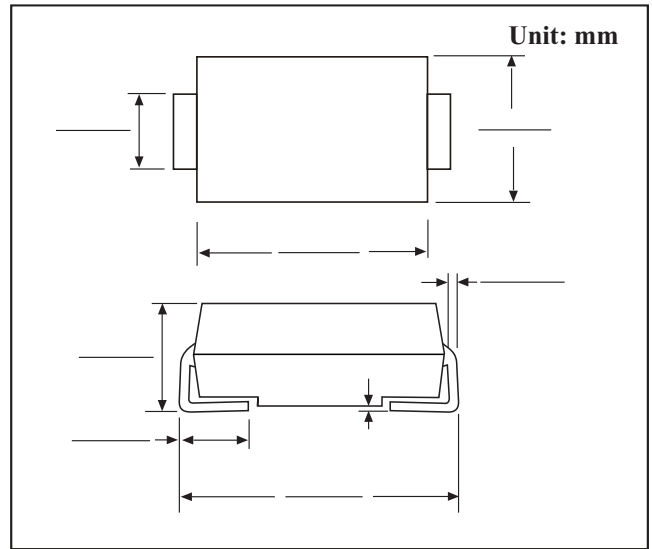

SMA SURFACE MOUNT ZENER DIODES

7\SH 1R	1RPLQDO =HQHU 0D[LPXP =HQHU0D[LPXP 5HYH0D[LPXP ' &		9ROWDJH ,PSHGDQFH /HDNDJH &XUHQWU &XUHU		,5# 95		
	9=#,=7	,=7	=7#, =7	=.#,=. ,=. ,5#	95		
	A9A	AP\$A	i	i	P\$	X\$	9 P\$
6 = +							
6 = \$							
6 = ' ,							
6 = *							
6 = -							
6 = ' ,							
6 = +							
6 = %							
6 = *							
6 = &							
6 = ' ,							
6 = )							
6 = &							
6 = %							
6 =							
6 =							
6 =							
6 =							